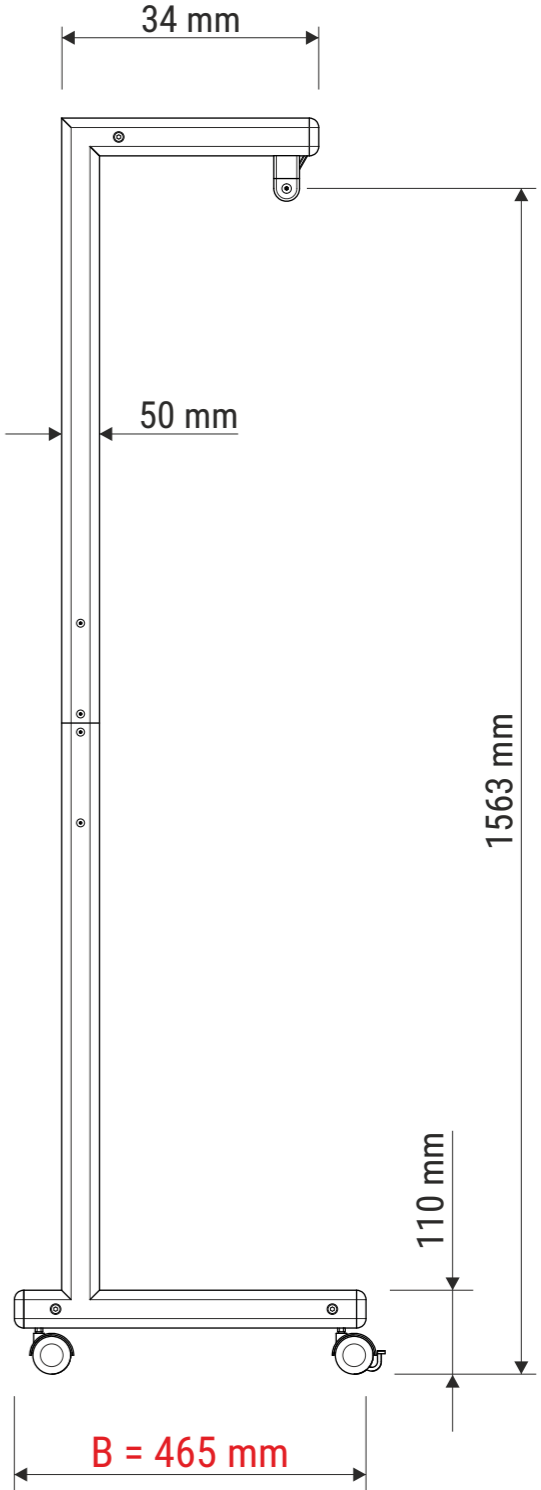

Technisches Datenblatt / Technical Datasheet

Art.-No. 94244

- aus pulverbeschichtetem Metall
- mattschwarz (RAL9004)

Abmaße Produkt: **L x B x H**
783 x 465 x 1663 mm
Gewicht: 12,913 kg

Verp. Abmaße : L x B x H
1070 x 565 x 85 mm
Gewicht kompl.: 14,529 kg

Technisches Datenblatt / Technical Datasheet

Art.-No. 94244

Ansicht von oben

Stellfläche:
783 x 465 mm

Hutablage:

- belastbar bis zu 40 kg
- 725 x 305 mm
- aus stabilem, luftdurchlässigen Lochblech

Kleiderstange:

- belastbar bis zu 46 kg
- Ø 25,5 mm
- 730 mm lang

Doppel-Lenkrollen:

- 4 Stck.
- (2 x mit und 2 x ohne Bremse)
- Ø 50 mm

Zweitablage:

- belastbar bis zu 20 kg
- 725 x 420 mm
- aus stabilem, luftdurchlässigen Lochblech