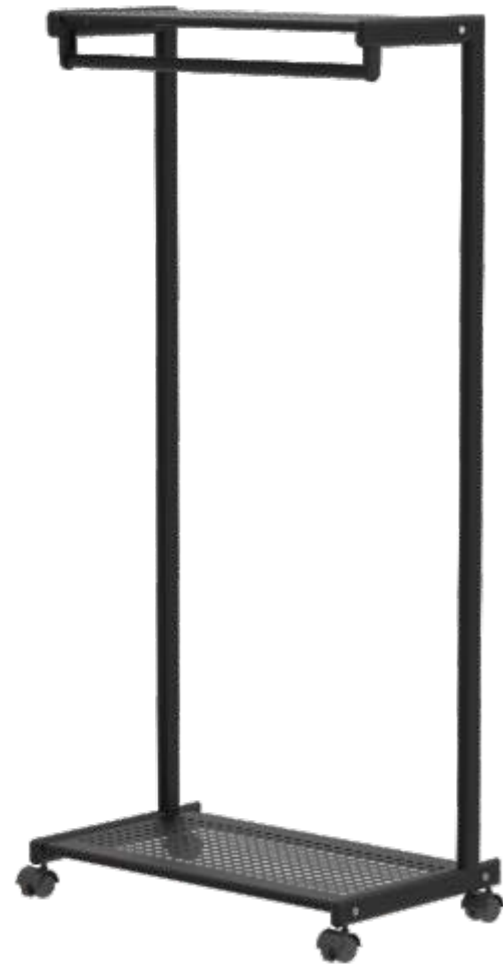

Technisches Datenblatt / Technical Datasheet

Art.-No. 94244

- aus pulverbeschichtetem Metall
- mattschwarz (RAL9004)

Abmaße Produkt: **L x B x H**
783 x 465 x 1663 mm
Gewicht: 12,913 kg

Verp. Abmaße : L x B x H
1070 x 565 x 85 mm
Gewicht kompl.: 14,529 kg

Technisches Datenblatt / Technical Datasheet

Art.-No. 94244

Ansicht von oben

Stellfläche:
783 x 465 mm

Hutablage:

- belastbar bis zu 40 kg
- 725 x 305 mm
- aus stabilem, luftdurchlässigen Lochblech

Kleiderstange:

- belastbar bis zu 46 kg
- Ø 25,5 mm
- 730 mm lang

Doppel-Lenkrollen:

- 4 Stck.
- (2 x mit und 2 x ohne Bremse)
- Ø 50 mm

Zweitablage:

- belastbar bis zu 20 kg
- 725 x 420 mm
- aus stabilem, luftdurchlässigen Lochblech