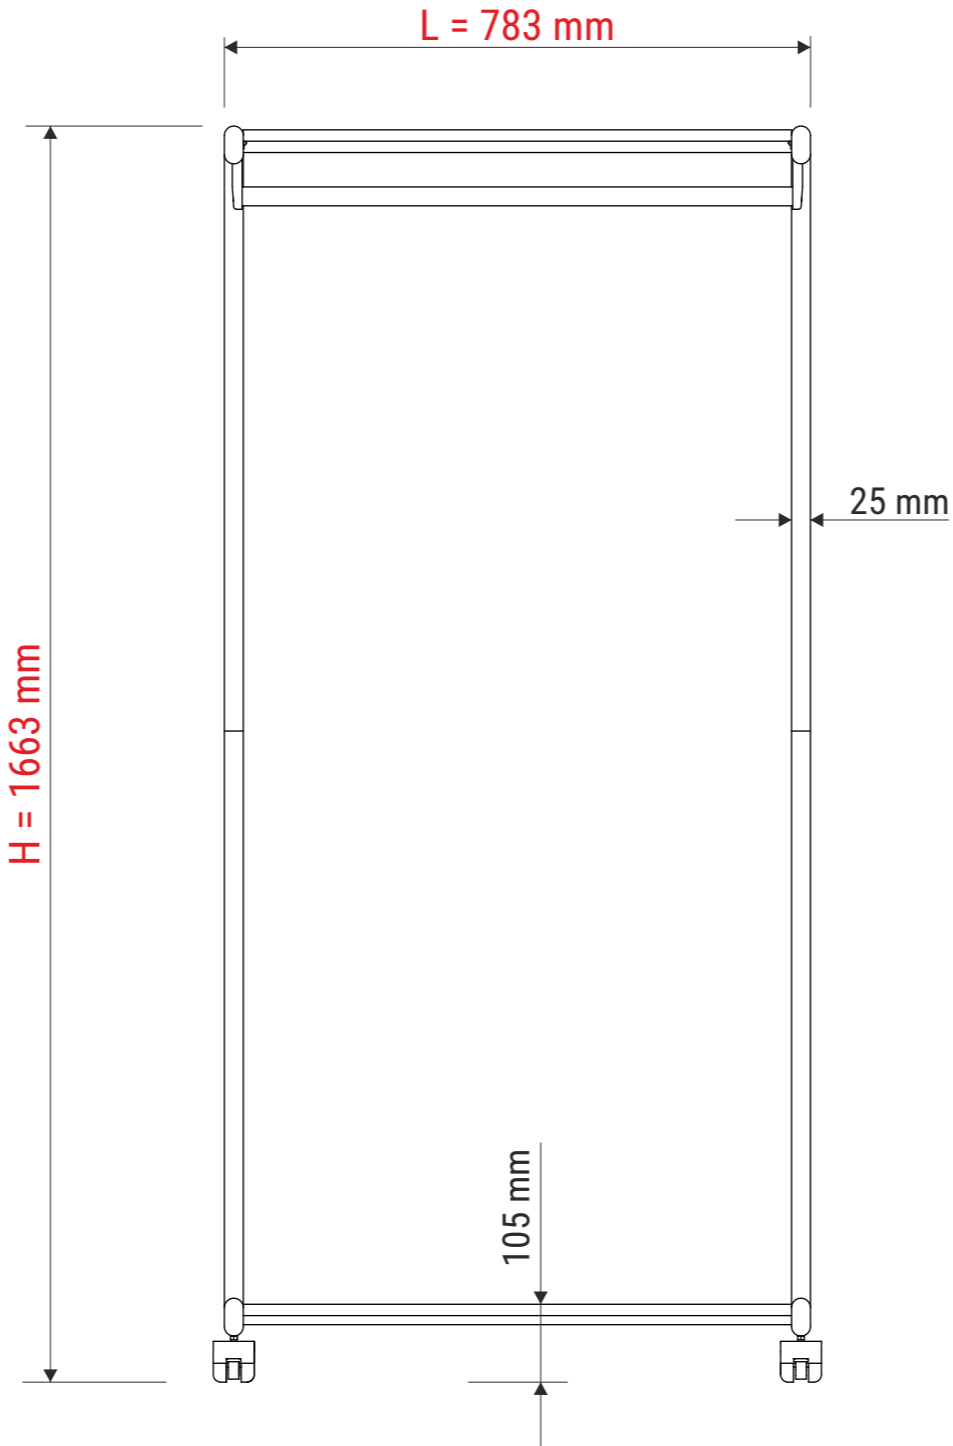

Technisches Datenblatt / Technical Datasheet

Art.-No. 94244

- aus pulverbeschichtetem Metall
- mattschwarz (RAL9004)

Abmaße Produkt: **L x B x H**
783 x 465 x 1663 mm
Gewicht: 12,913 kg

Verp. Abmaße : L x B x H
1070 x 565 x 85 mm
Gewicht kompl.: 14,529 kg

Technisches Datenblatt / Technical Datasheet

Art.-No. 94244

Ansicht von oben

Stellfläche:
783 x 465 mm

Hutablage:

- belastbar bis zu 40 kg
- 725 x 305 mm
- aus stabilem, luftdurchlässigen Lochblech

Kleiderstange:

- belastbar bis zu 46 kg
- Ø 25,5 mm
- 730 mm lang

Doppel-Lenkrollen:

- 4 Stck.
- (2 x mit und 2 x ohne Bremse)
- Ø 50 mm

Zweitablage:

- belastbar bis zu 20 kg
- 725 x 420 mm
- aus stabilem, luftdurchlässigen Lochblech

(als Ersatzteile lieferbar:
Abpackbeutel Art.-Nr.: 9424409.100A)

Inhalt: