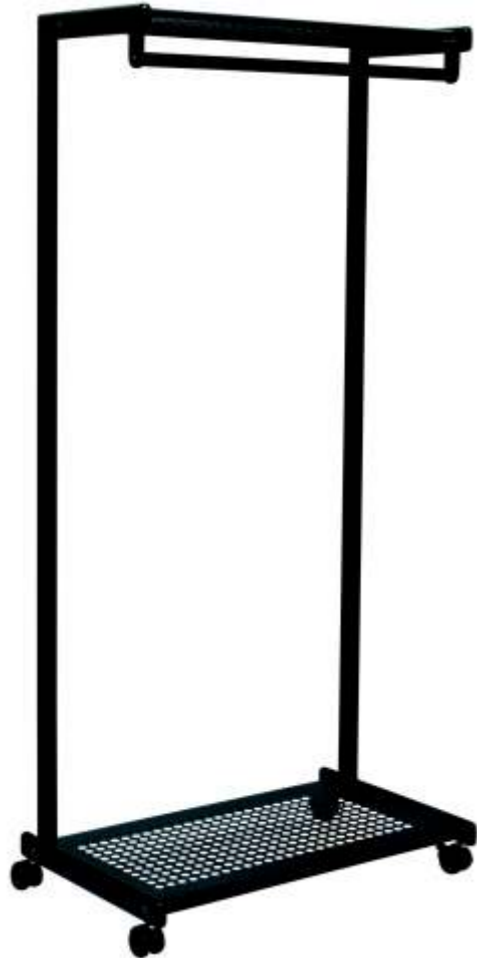

Technisches Datenblatt / Technical Datasheet

Art.-No. 94244

- aus pulverbeschichtetem Metall
- mattschwarz (RAL9004)

Abmaße Produkt: **L x B x H**
783 x 465 x 1663 mm
Gewicht: 12,913 kg

Verp. Abmaße : L x B x H
1070 x 565 x 85 mm
Gewicht kompl.: 14,529 kg

Technisches Datenblatt / Technical Datasheet

Art.-No. 94244

Ansicht von oben

Stellfläche:
783 x 465 mm

Hutablage:

- belastbar bis zu 40 kg
- 725 x 305 mm
- aus stabilem, luftdurchlässigen Lochblech

Kleiderstange:

- belastbar bis zu 46 kg
- Ø 25,5 mm
- 730 mm lang

Doppel-Lenkrollen:

- 4 Stck.
- (2 x mit und 2 x ohne Bremse)
- Ø 50 mm

Zweitablage:

- belastbar bis zu 20 kg
- 725 x 420 mm
- aus stabilem, luftdurchlässigen Lochblech