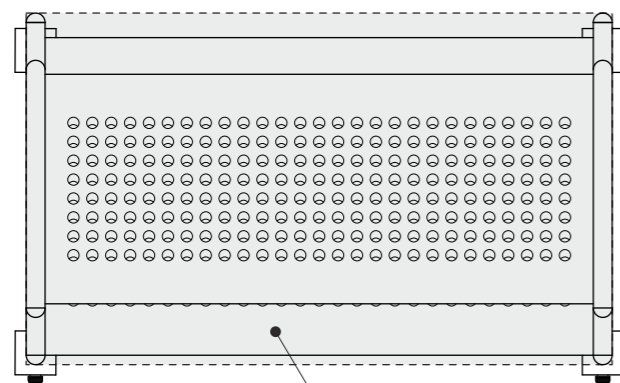

Technisches Datenblatt / Technical Datasheet

Art.-No. 94244

- aus pulverbeschichtetem Metall
- mattschwarz (RAL9004)

Abmaße Produkt: **L x B x H**
783 x 465 x 1663 mm
Gewicht: 12,913 kg

Verp. Abmaße : L x B x H
1070 x 565 x 85 mm
Gewicht kompl.: 14,529 kg

Technisches Datenblatt / Technical Datasheet

Art.-No. 94244

Ansicht von oben

Stellfläche:
783 x 465 mm

Hutablage:

- belastbar bis zu 40 kg
- 725 x 305 mm
- aus stabilem, luftdurchlässigen Lochblech

Kleiderstange:

- belastbar bis zu 46 kg
- Ø 25,5 mm
- 730 mm lang

Doppel-Lenkrollen:

- 4 Stck.
- (2 x mit und 2 x ohne Bremse)
- Ø 50 mm

Zweitablage:

- belastbar bis zu 20 kg
- 725 x 420 mm
- aus stabilem, luftdurchlässigen Lochblech