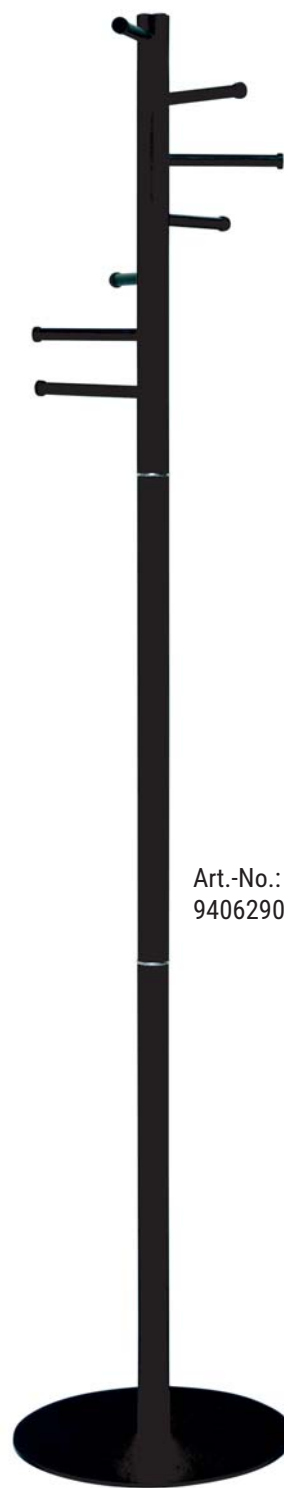

Technisches Datenblatt / Technical Datasheet

Art.-No. 94062

Art.-No.:
9406202

Art.-No.:
9406290

Abmaße Produkt: **L x B x H**
350 x 350 x 1770 mm
Gewicht: 6,380 kg

Verp. Abmaße : L x B x H (1 Stck. im Karton)
650 x 380 x 70 mm
Gewicht kompl.: 7,215 kg

Technisches Datenblatt / Technical Datasheet

Art.-No. 94062

Ansicht von oben

Art.-No.:
9406202

(als Ersatzteile lieferbar:
Abpackbeutel Art.-Nr.: 9406409.100)

Inhalt:

(als Ersatzteile lieferbar:
Abpackbeutel Art.-Nr.: 9406209.100)

Inhalt:

Art.-No.:
9406290