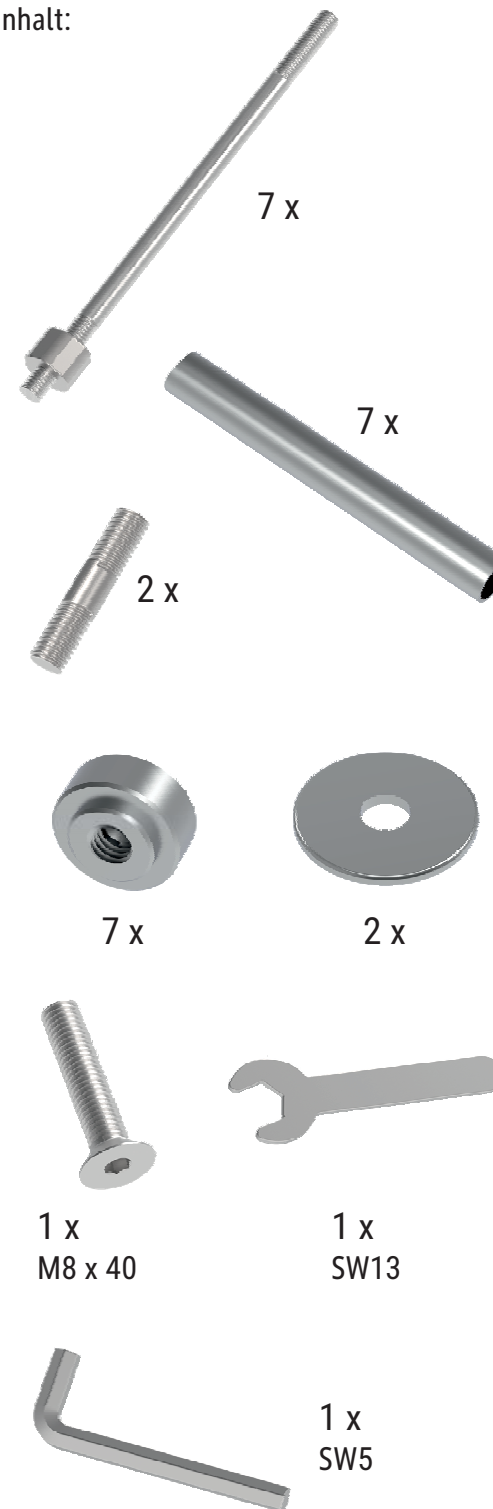

Technisches Datenblatt / Technical Datasheet

Art.-No. 94062

Art.-No.:
9406202

Art.-No.:
9406290

Abmaße Produkt: **L x B x H**
350 x 350 x 1770 mm
Gewicht: 6,380 kg

Verp. Abmaße : L x B x H (1 Stck. im Karton)
650 x 380 x 70 mm
Gewicht kompl.: 7,215 kg

Technisches Datenblatt / Technical Datasheet

Art.-No. 94062

Ansicht von oben

Art.-No.:
9406202

(als Ersatzteile lieferbar:
Abpackbeutel Art.-Nr.: 9406409.100)

Inhalt:

(als Ersatzteile lieferbar:
Abpackbeutel Art.-Nr.: 9406209.100)

Inhalt:

Art.-No.:
9406290