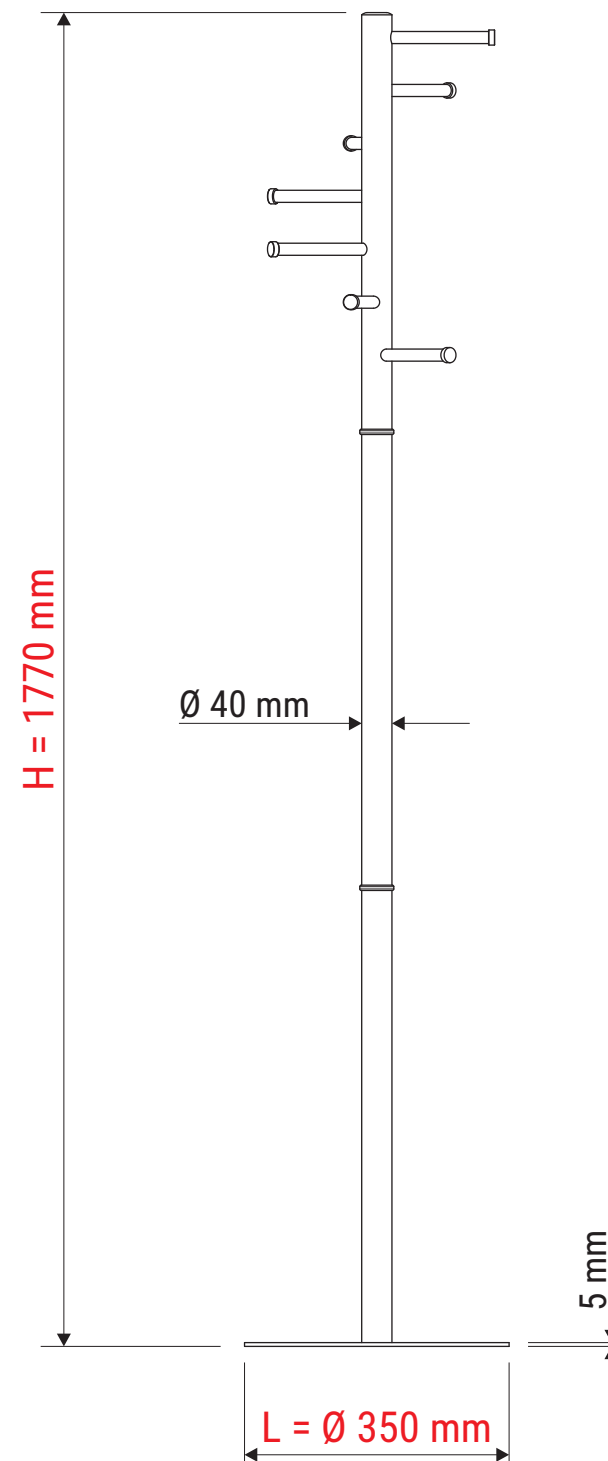

Technisches Datenblatt / Technical Datasheet

Art.-No. 94062

Art.-No.:
9406202

Art.-No.:
9406290

Abmaße Produkt: **L x B x H**
350 x 350 x 1770 mm
Gewicht: 6,380 kg

Verp. Abmaße : L x B x H (1 Stck. im Karton)
650 x 380 x 70 mm
Gewicht kompl.: 7,215 kg

Technisches Datenblatt / Technical Datasheet

Art.-No. 94062

Ansicht von oben

Art.-No.:
9406202

(als Ersatzteile lieferbar:
Abpackbeutel Art.-Nr.: 9406409.100)

Inhalt:

(als Ersatzteile lieferbar:
Abpackbeutel Art.-Nr.: 9406209.100)

Inhalt:

Art.-No.:
9406290