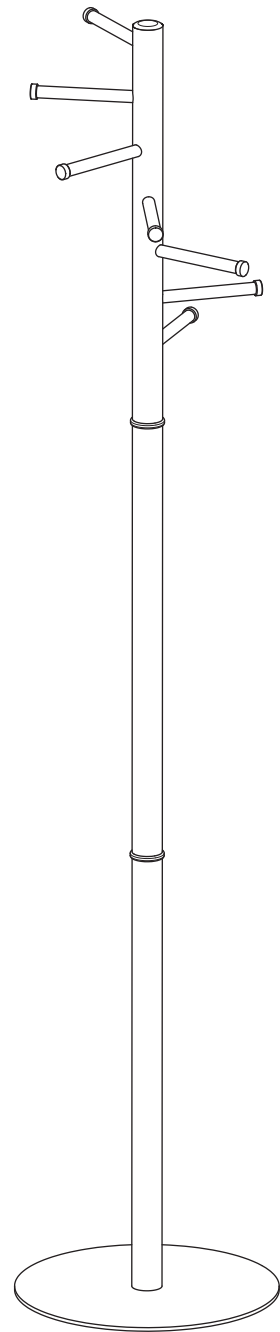

Technisches Datenblatt / Technical Datasheet

Art.-No. 94062

Art.-No.:
9406202

Art.-No.:
9406290

Abmaße Produkt: **L x B x H**
350 x 350 x 1770 mm
Gewicht: 6,380 kg

Verp. Abmaße : L x B x H (1 Stck. im Karton)
650 x 380 x 70 mm
Gewicht kompl.: 7,215 kg

Technisches Datenblatt / Technical Datasheet

Art.-No. 94062

Ansicht von oben

Art.-No.:
9406202

(als Ersatzteile lieferbar:
Abpackbeutel Art.-Nr.: 9406409.100)

Inhalt:

(als Ersatzteile lieferbar:
Abpackbeutel Art.-Nr.: 9406209.100)

Inhalt:

Art.-No.:
9406290