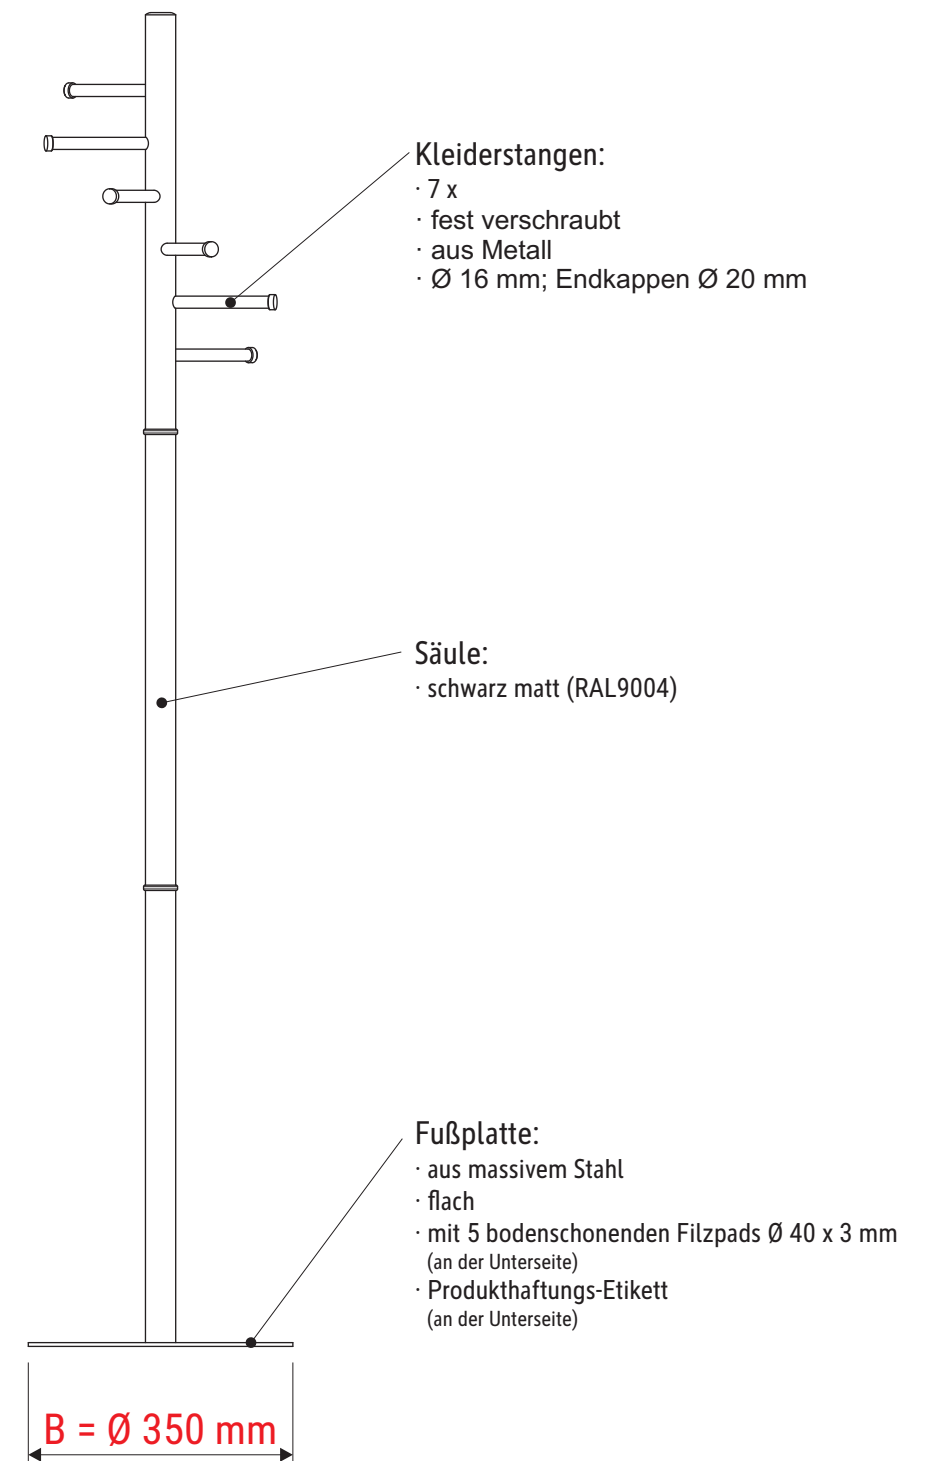

Technisches Datenblatt / Technical Datasheet

Art.-No. 94062

Art.-No.:
9406202

Art.-No.:
9406290

Abmaße Produkt: **L x B x H**
350 x 350 x 1770 mm
Gewicht: 6,380 kg

Verp. Abmaße : L x B x H (1 Stck. im Karton)
650 x 380 x 70 mm
Gewicht kompl.: 7,215 kg

Technisches Datenblatt / Technical Datasheet

Art.-No. 94062

Ansicht von oben

Art.-No.:
9406202

(als Ersatzteile lieferbar:
Abpackbeutel Art.-Nr.: 9406409.100)

Inhalt:

(als Ersatzteile lieferbar:
Abpackbeutel Art.-Nr.: 9406209.100)

Inhalt:

Art.-No.:
9406290