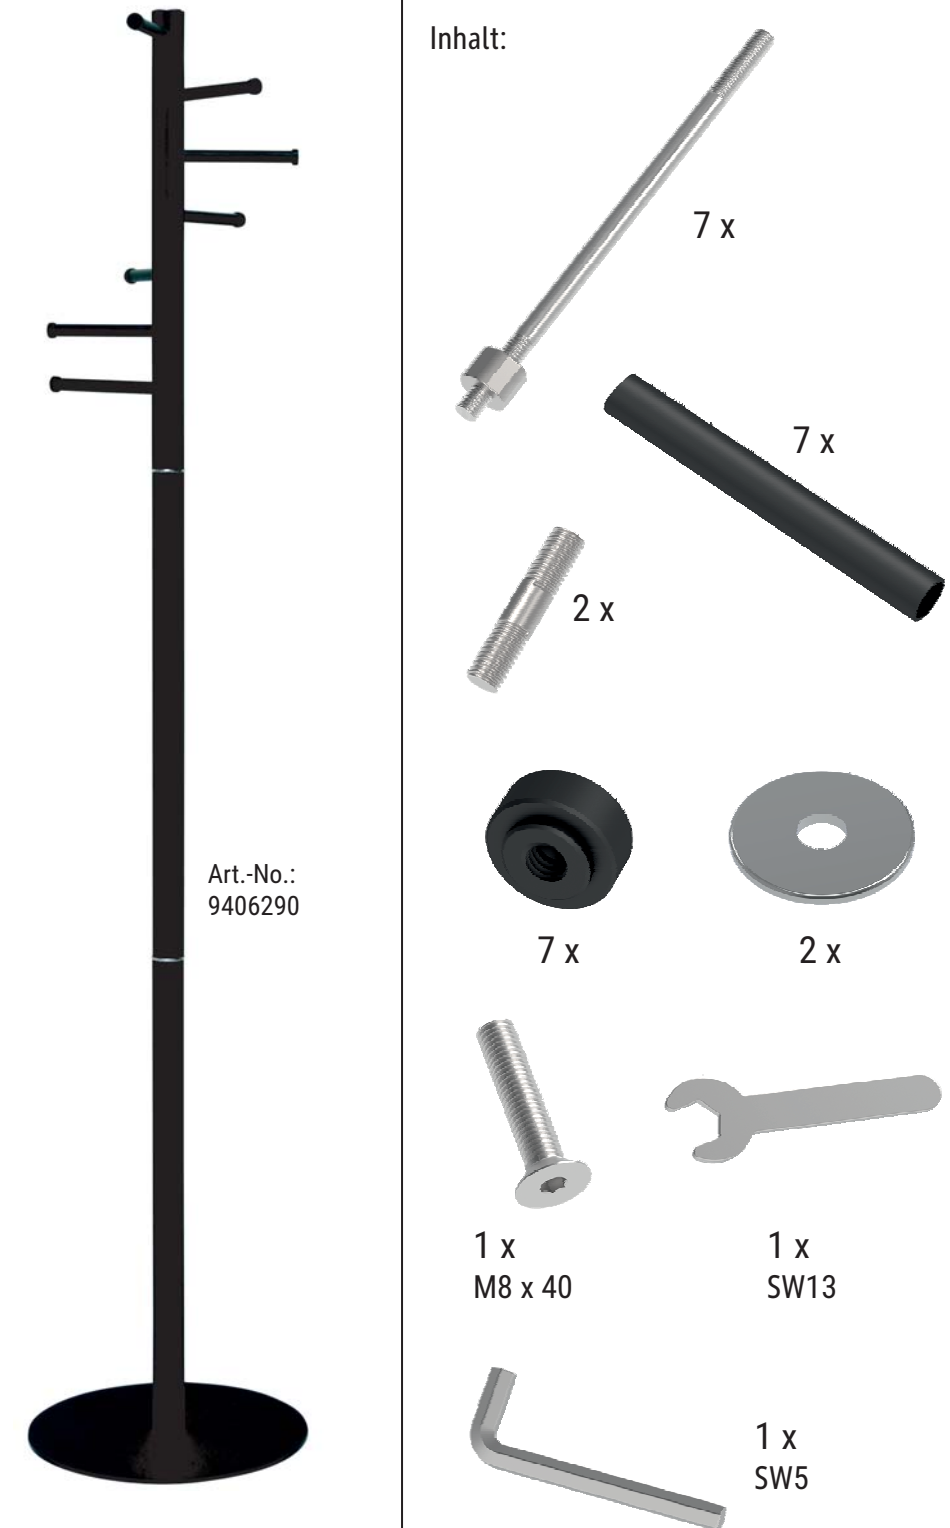

Technisches Datenblatt / Technical Datasheet

Art.-No. 94062

Art.-No.:
9406202

Art.-No.:
9406290

Abmaße Produkt: **L x B x H**
350 x 350 x 1770 mm
Gewicht: 6,380 kg

Verp. Abmaße : L x B x H (1 Stck. im Karton)
650 x 380 x 70 mm
Gewicht kompl.: 7,215 kg

Technisches Datenblatt / Technical Datasheet

Art.-No. 94062

Ansicht von oben

Art.-No.:
9406202

(als Ersatzteile lieferbar:
Abpackbeutel Art.-Nr.: 9406409.100)

Inhalt:

(als Ersatzteile lieferbar:
Abpackbeutel Art.-Nr.: 9406209.100)

Inhalt:

Art.-No.:
9406290